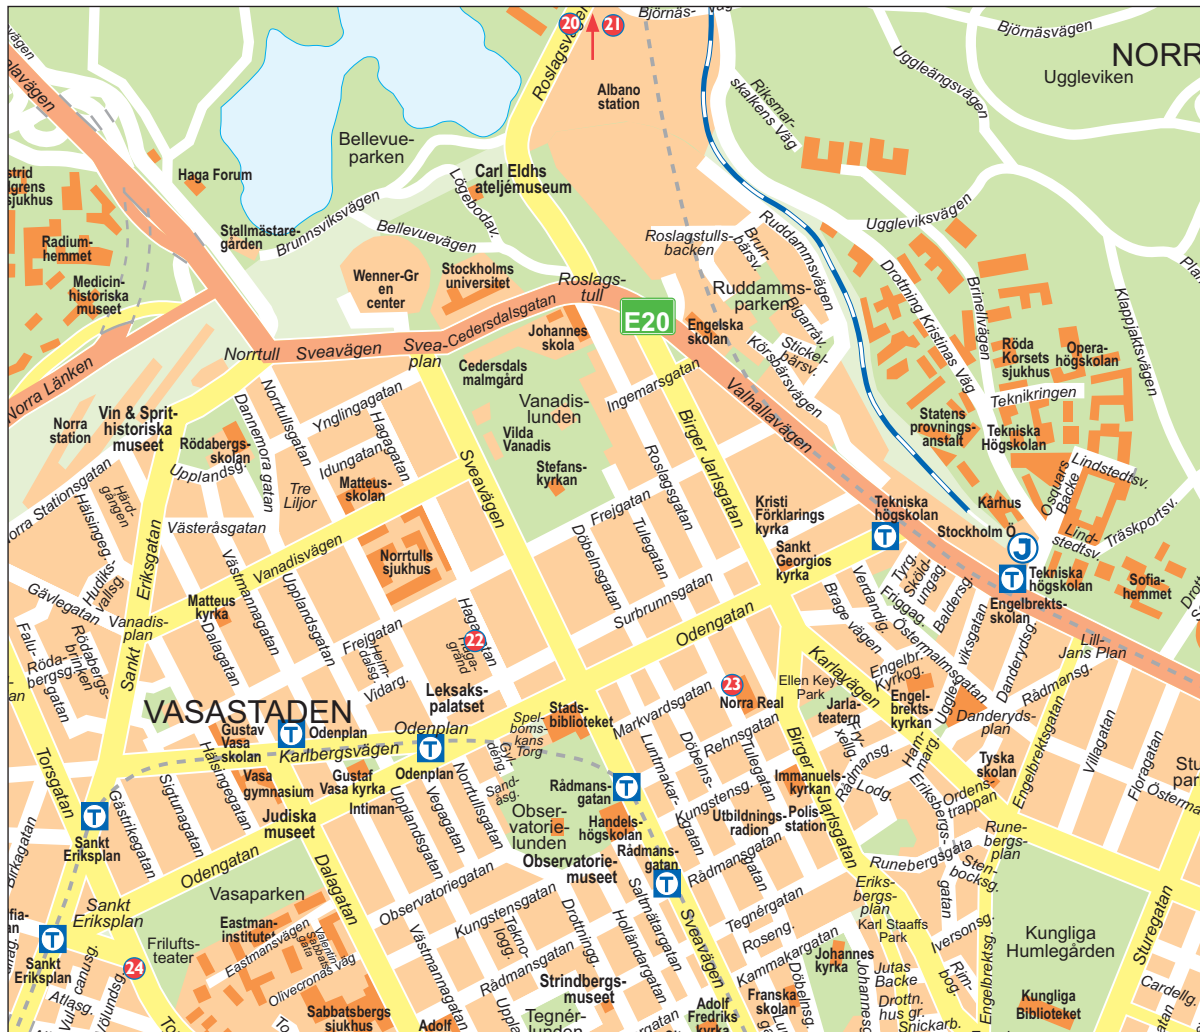

2 Kungsholmen

- 17** **Hornsberg**
Hornsbergs Strand 22-26
- 18** **Strandbergsdäcket**
Strandbergsgatan 2 och 14
- 19** **P-hus Lindhagen**
Strandbergsgatan 1

Vasastan Normalm 3

- 20 Riksmuseet**
Frescativägen/Bergiusv under Roslagsvägen
- 21 Bergianska trädgården**
Frescati
- 22 Riddarsporrengaraget**
Hagagatan 19
- 23 P-hus Norra Real**
Tulegatan 14-16
- 24 P-hus St Eriksplan**
Torsgatan 31

4 Södermalm Långholmen Reimersholme

- 25 Drakenberg**
Drakenbergsgatan 1-65,
2-30, Lignagatan 9-13
- 26 Tantolunden ***
Ringvägen 24
- 27 Södersjukhuset**
Sjukhusbacken
- 28 P-hus Rosenlund**
Tideliusgatan 12
- 29 Vindragaren**
Vindragarvägen 8-10 och
16-18
- 30 Reimersholme**
Reimersholmsholmsgatan
23-79
- 31 Långholmen ****
Infart via Pålundsbron
- 32 Högalidsgaraget**
Hornsbruksgatan/
Lignagatan