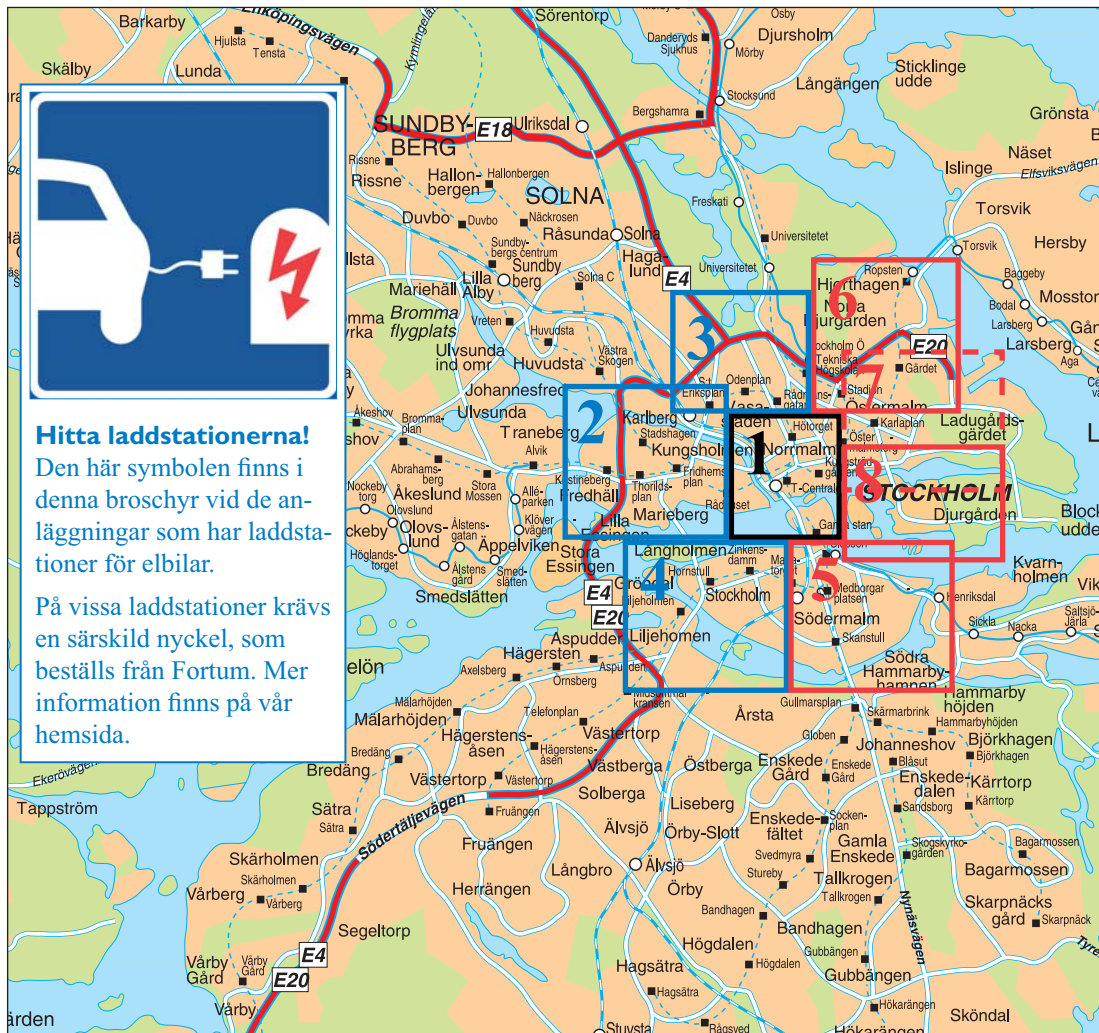

Hitta laddstationerna!

Den här symbolen finns i denna broschyr vid de anläggningar som har laddstationer för elbilar.

På vissa laddstationer krävs en särskild nyckel, som beställs från Fortum. Mer information finns på vår hemsida.