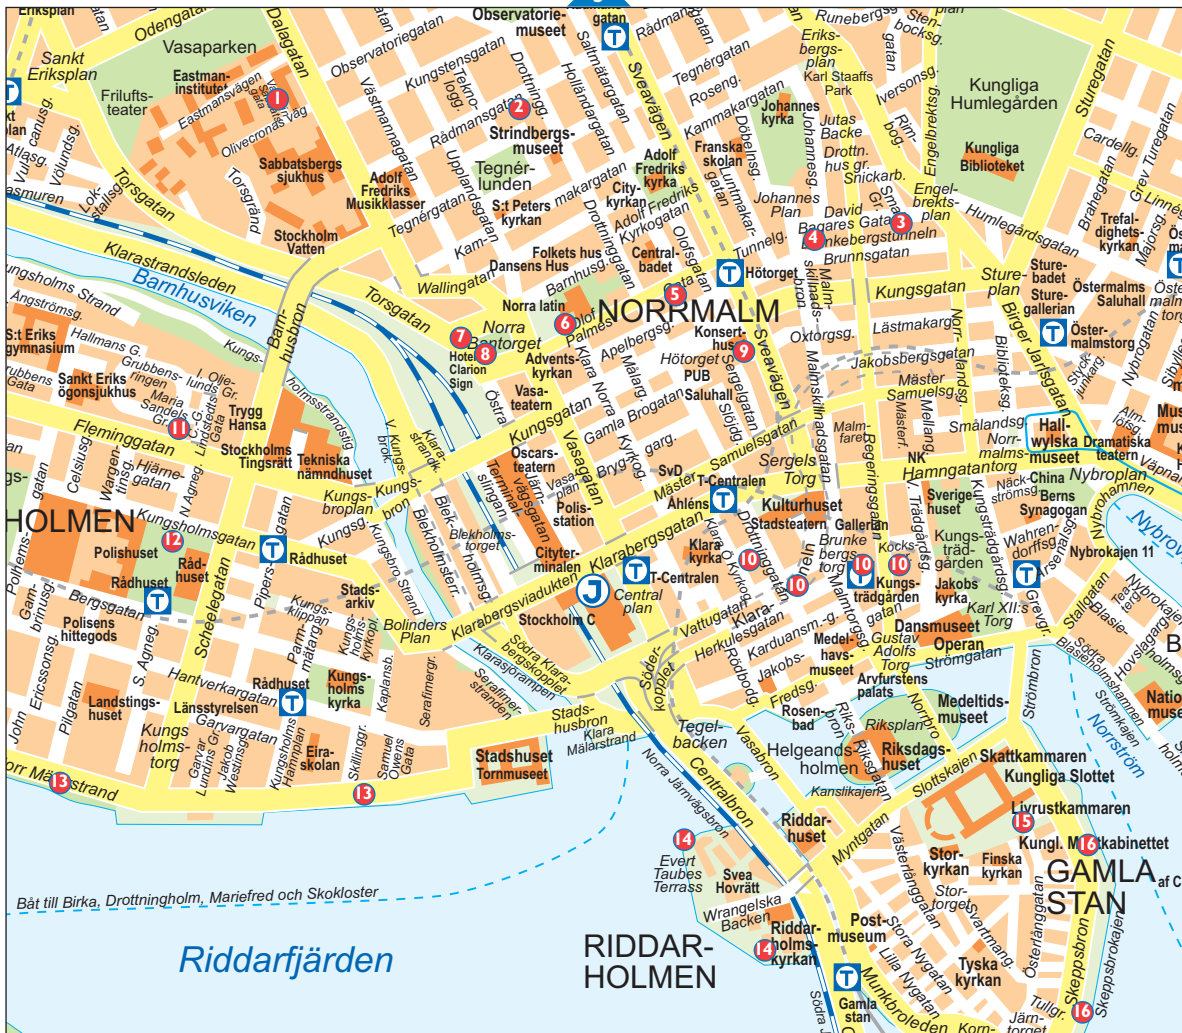

Norrmalm/City Gamla stan Kungsholmen

1. 1 **Loka Brunn**
   Valentin Sabbats gata 6
2. 2 **Drottninggaraget**
   Rådmanngatan 63
3. 3 **P-hus David Bagare**
   David Bagares gata 5/7
4. 4 **P-hus Väderkvarnen**
   Brunnsgatan 26
5. 5 **P-hus Svärdfisken**
   Olof Palmes gata 11
6. 6 **P-hus Norra Latin**
   Olof Palmes gata 28
7. 7 **P-hus Norra Bantorget**
   Torsg 1/Ö Järnvägsg 35
8. 8 **P-hus Kungsbron**
   Ö Järnvägsgatan 21
9. 9 **Konserthusgaraget**
   Sveavägen 17
10. 10 **P-hus Gallerian**
    Regeringsg. 15 o 20
    Herkulessgatan 16
    Klara Östra Kyrkog. 4
11. 11 **P-hus Fleminggatan**
    Carl Gustaf
    Lindstedts g 3
12. 12 **Rådhusgaraget**
    Kungsholmsgatan 33
13. 13 **Norr Mälärstrand**
    Norr Mälärstrand
14. 14 **Riddarholmen**
    N o S Riddarholmen
15. 15 **P-hus Slottsbacken**
    Vid Slottsbacken 6
16. 16 **Skeppsbrokajen**
    Skeppsbron