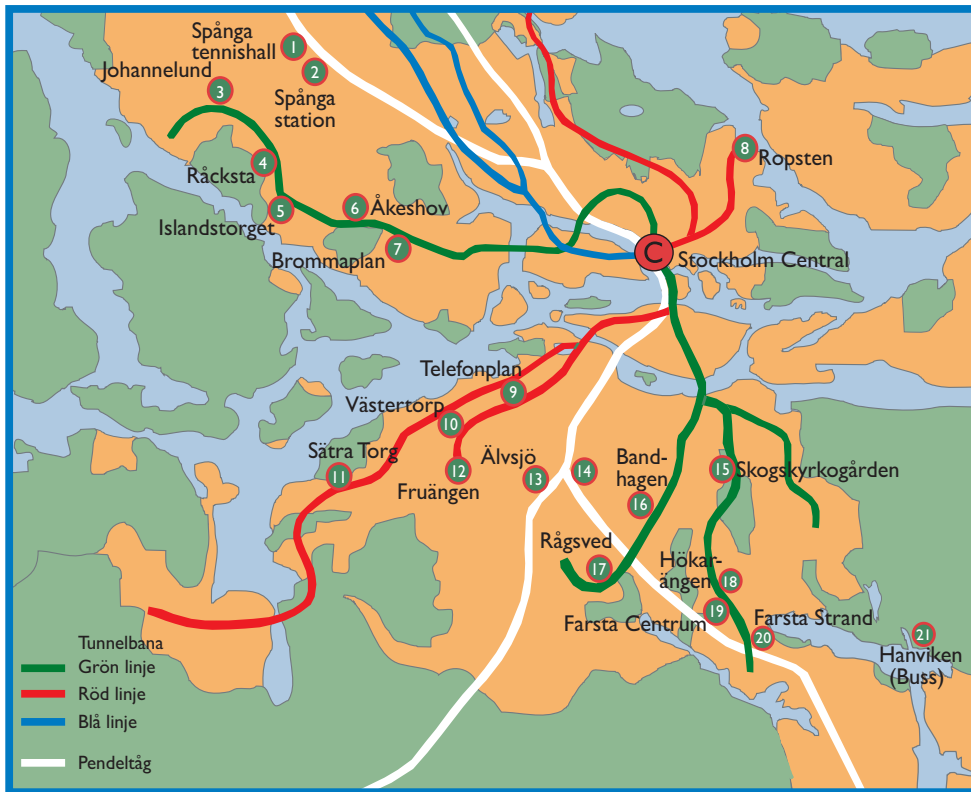

Våra infartsparkeringar i Stockholm/ Park- and Ride facilities

Här hittar du infartsparkeringar runt om i Stockholm

1. 1 Spånga Tennishall - Spånga stationsväg 65 » 50 pl
2. 2 Spånga Station - Spånga stationsväg 30-42 » 85 pl
3. 3 Johannelund - Bergslagsvägen » 93 pl
4. 4 Räcksta - Räckstaplan » 265 pl
5. 5 Islandstorget - Bergslagsvägen/Islandstorget » 69 pl
6. 6 Åkeshov - Bergslagsvägen 64-82 » 234 pl
7. 7 P-hus Brommaplan - Klädesvägen 15 » 236 pl
8. 8 Ropsten - Gasverksvägen » 535+75+233 pl
9. 9 Telefonplan - Telefonvägen efter nr 39 » 64 pl
10. 10 Västertorp - Bjällervägen 11 » 80 pl
11. 11 Sättra Torg - Sättra Centrum » 80 pl
12. 12 Fruängen - Elsa Brändströms gata » 100 pl
13. 13 Älvsjö - Herr Stens väg 1 » 150 pl
14. 14 Älvsjö Idrottsplats - Mässvägen » 150 pl
15. 15 Skogskyrkogården - Sockenvägen/Nynäsvägen » 35 pl
16. 16 Bandhagen - Trollesundsvägen 21 » 28 pl
17. 17 Rågsved - Rågsvedsvägen » 65 pl
18. 18 Hökarängen - Lingvägen mem 131 » 64 pl
19. 19 Farsta - Munkforsplan » 205 pl
20. 20 Farsta Strand - Ågesta Broväg » 106 pl
21. 21 Hanviken - Skrubba Malmväg/Gudöbroleden » 120 pl

Mer detaljerade kartbilder finns på www.stockholmparkering.se.
For more detailed maps visit www.stockholmparkering.se